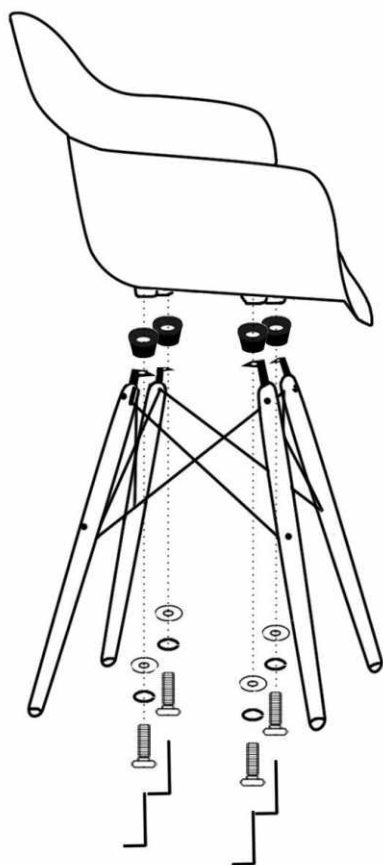

MONTÁŽNY NÁVOD KRESLO - DAMEN PC-019

Zoznam príslušenstva

 X4

 X4

 X4

 X4

 Imbusový kľúč